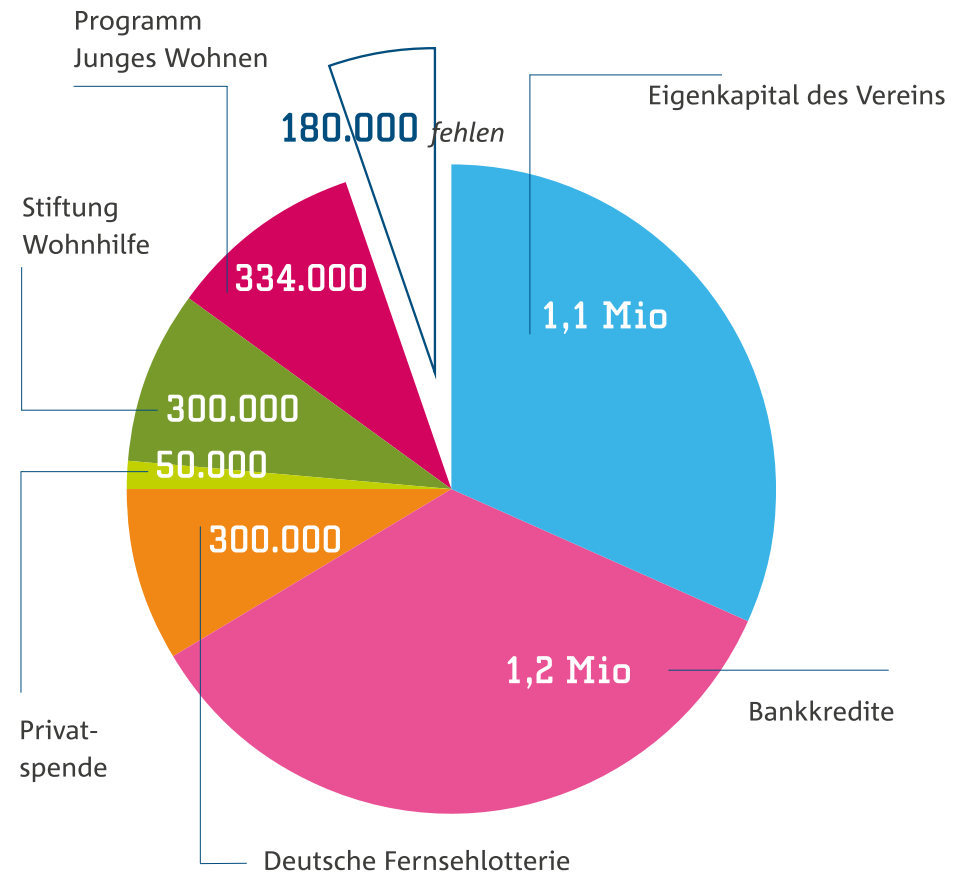

7+1

7 Zimmer für Auszubildende.

Ziel: Tübingen ist attraktiv, jedoch für Azubis kaum bezahlbar, vor allem für diejenigen die keine familiäre Unterstützung haben. Die Mieten sind oft höher als die Ausbildungsvergütung im 1. Lehrjahr. So sind auch die Ausbildungsverträge z.B. im gewerblich-technischen Bereich zum letzten Jahr um 10% gesunken. Deshalb wollen wir Ausbildung und Wohnen in Tübingen mit diesem neuen Angebot ermöglichen.

1 Micro-Apartement für Krisen & Übergangsphasen.

Ziel: Wohnungslosigkeit von jungen Menschen abfedern. Wir beobachten eine Zunahme von verdeckter Wohnungslosigkeit (Couchsurfing / befristete Wohnverhältnisse). Dadurch fehlen oft Ressourcen für eine Ausbildung oder den Berufseinstieg. Uns ist das Micro-Apartement wichtig, weil in Tübingen bisher ein adäquates Angebot für diese Notlage fehlt.

Neues Angebot: Jugendwohnen während der Ausbildung

Wir brauchen Ihre Unterstützung.

Mit dem Projekt „Güterhalle für alle“ schaffen wir neben einer bislang fehlenden Mitte im Quartier am Alten Güterbahnhof, einen zentralen

Ankerpunkt für benachteiligte junge Menschen in Stadt und Landkreis Tübingen. Die Gesamtinvestition für den Anteil der Kit Jugendhilfe beträgt aktuell 3,46 Millionen Euro. Wir haben eine solide Finanzierungsstrategie entwickelt, um dieses Leuchtturmprojekt zu realisieren.

Spendenkonto: DE94 6415 0020 0000 2639 40
KSK Tübingen